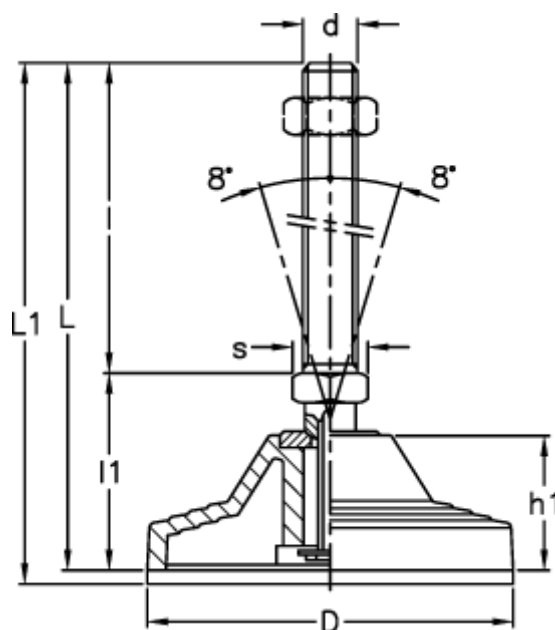

Varenummer: 2310310925
Beskrivelse: E+G Stilleben med gummi og gevind
LV.A-125-ACV-AS-M20x186

Mål

D	= 125
d	= M20
h	= 45
l	= 186
L	= 250
l1	= 64
L1	= 260
Max. belastning (N)	= 40000

s = 24